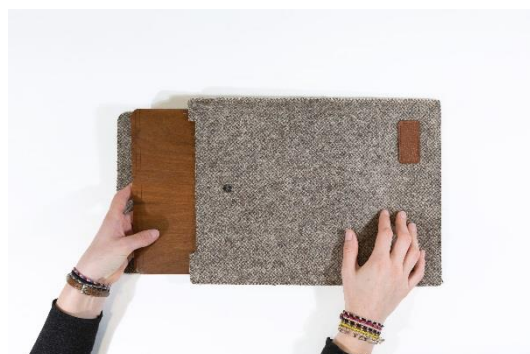

biltagarbi.eus

bil ta
garbi

Communauté
PAYS BASQUE
EUSKAL
Elkargoa

Communauté de Communes
Béarn des Gaves
territoire de partage

TERRITOIRE
ZÉRO DÉCHET
zer
GASPILLAGE